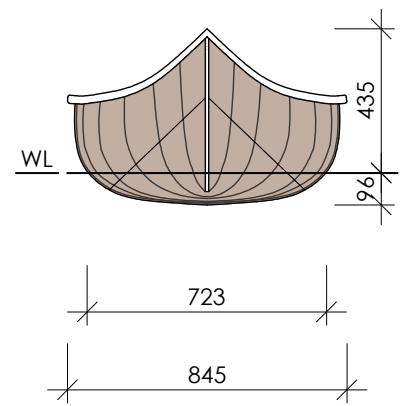

DATEN BLATT

RAKANU „W“

Typ: Einzel-Paddel-Kanu
 Hersteller: Horst Zsivkovits
 8573 Kainach

L/B/H: 4500/845/531mm
 Gewicht: 18,5 kg

Maßstab 1:25

ZSIVKOVITS
 KUNST AUS HOLZ.

Horst Zsivkovits · +43.660.1204801
 horst@zsivkovits.com · www.zsivkovits.com