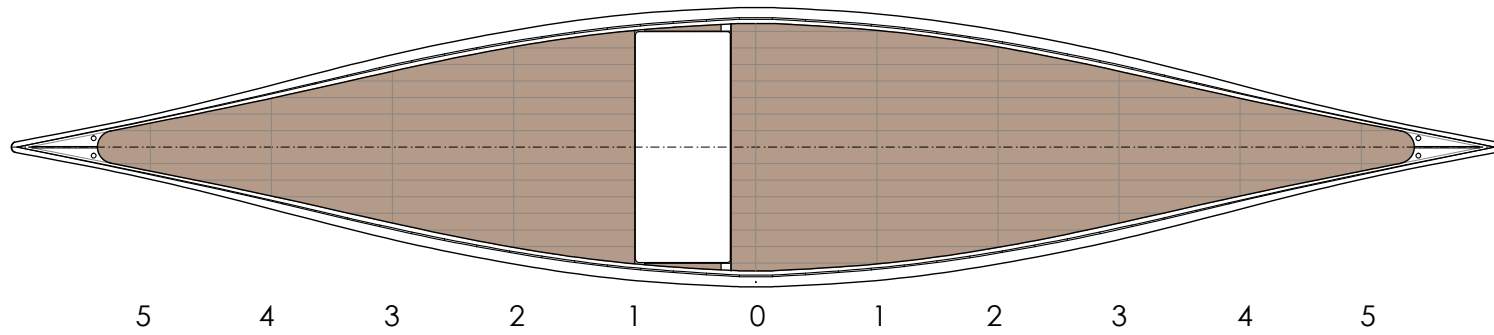

DATEN BLATT

RAKANU „W“

Typ: Einzel-Paddel-Kanu
 Hersteller: Horst Zsivkovits
 8573 Kainach

L/B/H: 4500/845/531mm
 Gewicht: 18,5 kg

Maßstab 1:25

ZSIVKOVITS
 KUNST AUS HOLZ.

Horst Zsivkovits · +43.660.1204801
 horst@zsivkovits.com · www.zsivkovits.com